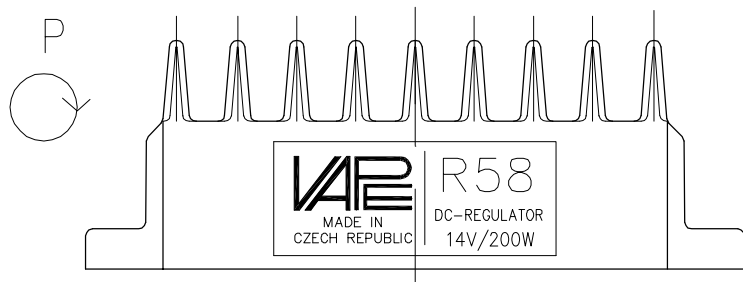

HLINÍKOVÝ KRYT R58 JE VODIVĚ
SPOJEN SE ZÁPORNÝM PÓLEM

1					0.28						
Kusů	Název - rozměr	Jakost	Norma	Tř. odp.	Hmotnost kg	Povrch dm ²	Číslo výkresu - podsestava	Pozice			
Poznámka						Povrchová úprava					
Měřítka 1:1	System	* ACAD * rel. 12		Číslo kopie		Změna	Datum	Podpis	Index		
	Kreslil	Vlk M.									
	Schválil									Typ	R58
	Dne	11.11.1999									
 TEL./FAX 0634/254 28	Název výkresu			Nahrazuje v.č.			Formát A 4				
	ROZMĚROVÝ VÝKRES			Číslo výkresu			Počet listů 1				
	REGULÁTOR NAPĚTÍ			R58 _ R			List 1				