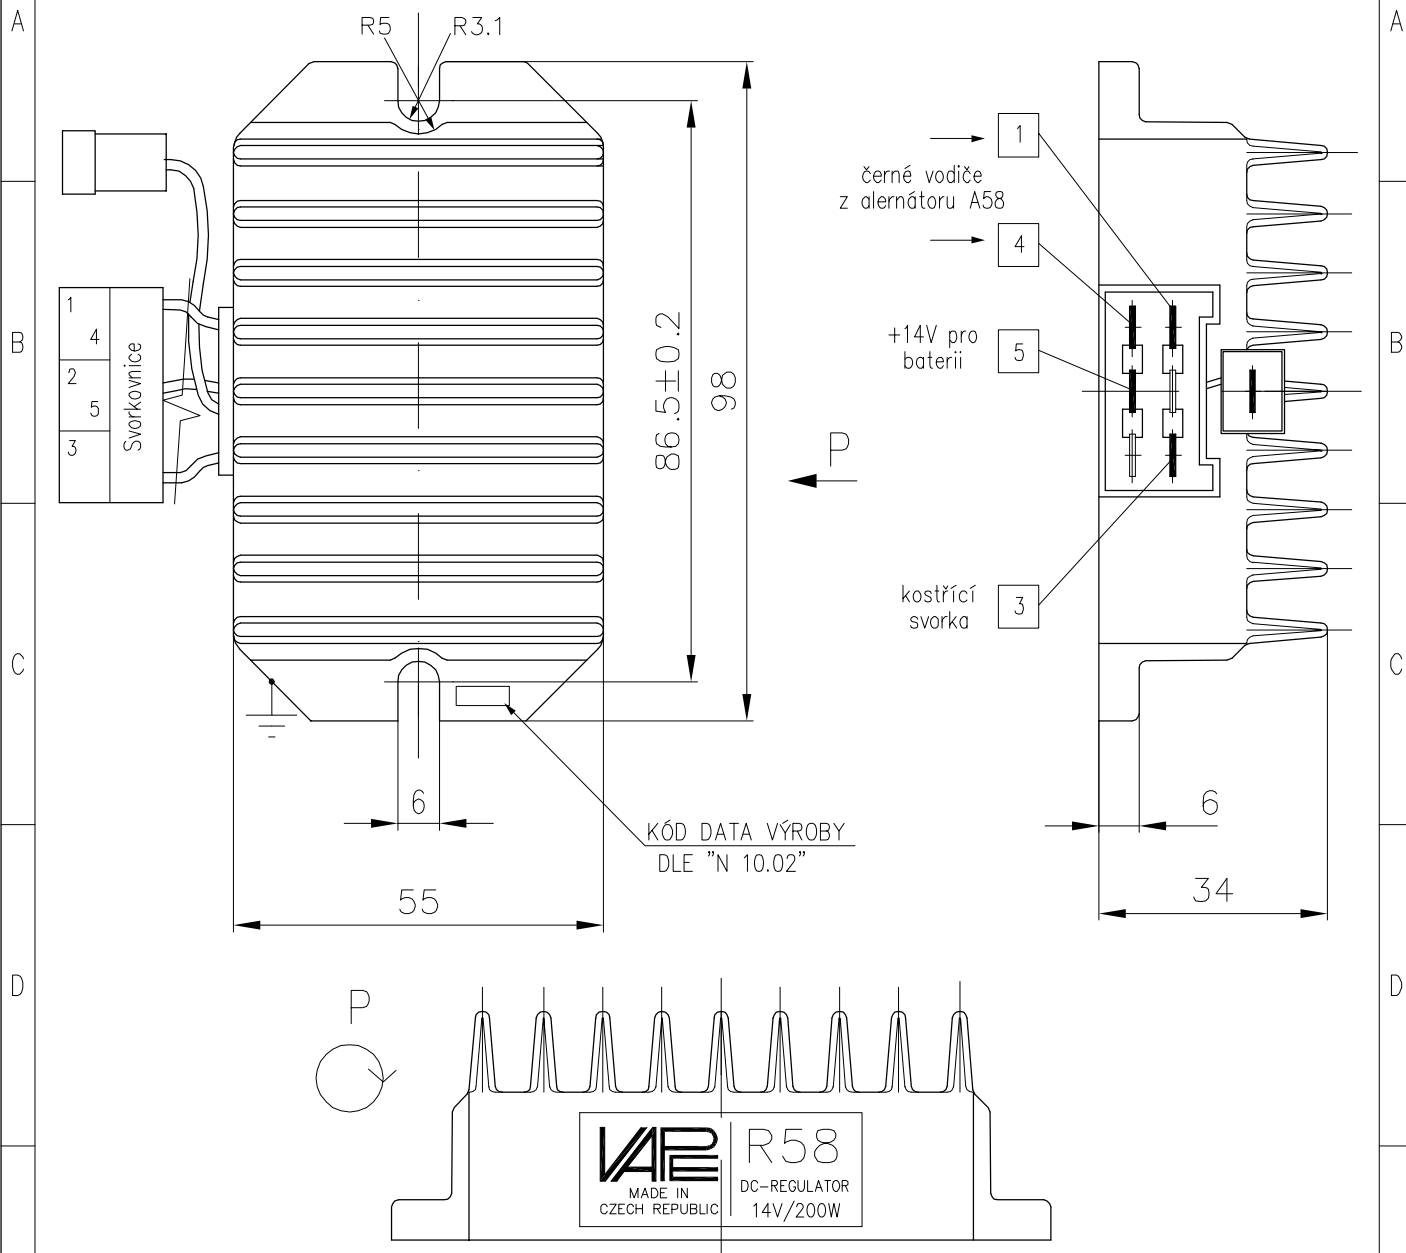

HLINÍKOVÝ KRYT R58 JE VODIVĚ
SPOJEN SE ZÁPORNÝM PÓLEM

1					0.28						
Kusů	Název - rozměr	Jakost	Norma	Tř. odp.	Hmotnost kg	Povrch dm ²	Číslo výkresu - podsestava	Pozice			
Poznámka						Povrchová úprava					
Měřítka 1:1	System	* ACAD * rel. 12		Číslo kopie		Změna	Datum	Podpis	Index		
	Kreslil	Vlk M.									
	Schválil									Typ	R58
	Dne	11.11.1999									
 TEL./FAX 0634/254 28	Název výkresu			Nahrazuje v.č.			Formát A 4				
	ROZMĚROVÝ VÝKRES			Číslo výkresu			Počet listů 1				
	REGULÁTOR NAPĚTÍ			R58 _ R			List 1				