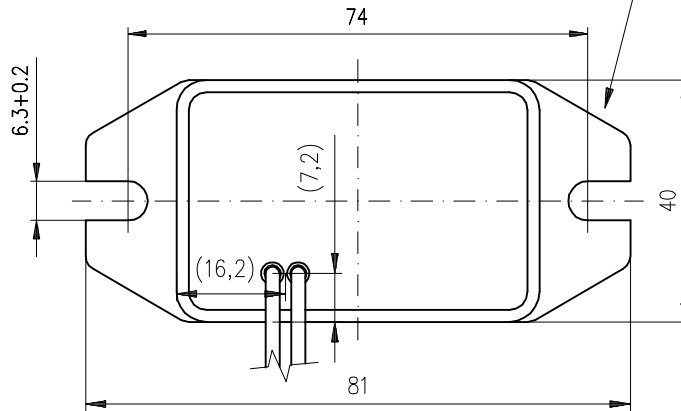

UNTOLERATED DIMENSIONS BY ISO 2768 - mK

HOUSING MOLEX 94090-4050
TAB 6,3 MOLEX 94030-4071

BASIC WIRING DIAGRAM

Kusů	Název - rozměr	Jakost	Norma	Tř. odp.	Hmotnost kg	Povrch d m ²	Číslo výkresu - podsestava	Pozice
					0,11			
Poznámka : 12Vac SHUNT REGULATOR/80W; Ureg: 13Vac;							Povrchová úprava	
Měřítko	Systém	AutoCAD 2000	Typ	Číslo kopie	Změna	Datum	Projepis	Index
	Kreslil	Vrbka						
	Schválil		R56					
	Dne	18.3.2008						
Název výkresu		Nahrazuje v.č.			Číslo výkresu			
REGULATOR		A-R56			Formát A 4			
CZECH REPUBLIC					Počet listů			
					List			