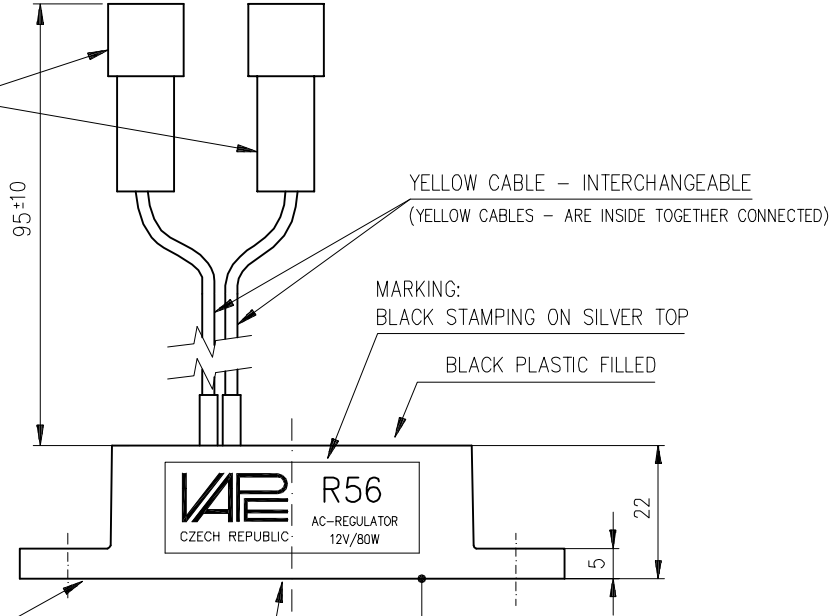

UNTOLERATED DIMENSIONS BY ISO 2768 - mK

HOUSING MOLEX 94090-4050
TAB 6,3 MOLEX 94030-4071

BASIC WIRING DIAGRAM

Kusů	Název - rozměr	Jakost	Norma	Tř. odp.	Hmotnost kg	Povrch d m ²	Číslo výkresu - podsestava	Pozice
					0,11			
Poznámka : 12Vac SHUNT REGULATOR/80W; Ureg: 13Vac;							Povrchová úprava	
Měřítko	Systém	AutoCAD 2000	Typ	Číslo kopie	Změna	Datum	Projepis	Index
	Kreslil	Vrbka						
	Schválil		R56					
	Dne	18.3.2008						
Název výkresu		Nahrazuje v.č.			Číslo výkresu			
REGULATOR		A-R56			Formát A 4			
CZECH REPUBLIC					Počet listů			
					List			