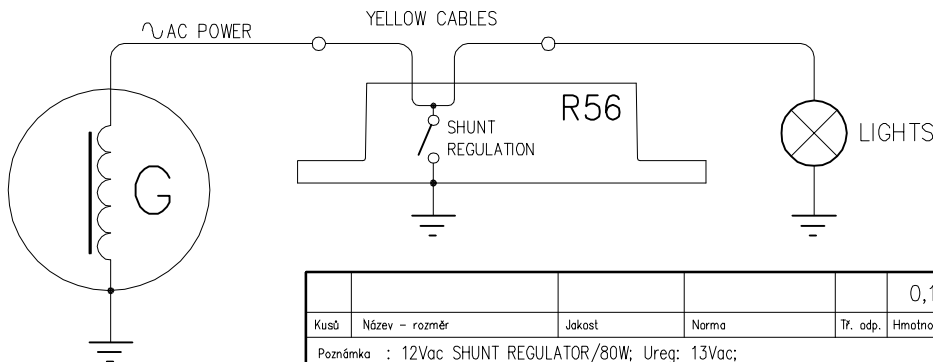

UNTOLERATED DIMENSIONS BY ISO 2768 - mK

HOUSING MOLEX 94090-4050
TAB 6,3 MOLEX 94030-4071

BASIC WIRING DIAGRAM

Kusů	Název - rozměr	Jakost	Norma	Tř. odp.	Hmotnost kg	Povrch d m ²	Číslo výkresu - podsestava	Pozice
					0,11			
Poznámka : 12Vac SHUNT REGULATOR/80W; Ureg: 13Vac;							Povrchová úprava	
Měřítko	Systém	AutoCAD 2000	Typ	Číslo kopie	Změna	Datum	Projepis	Index
	Kreslil	Vrbka						
	Schválil		R56					
	Dne	18.3.2008						
Název výkresu		Nahrazuje v.č.			Číslo výkresu			
REGULATOR		A-R56			Formát A 4			
CZECH REPUBLIC					Počet listů			
					List			